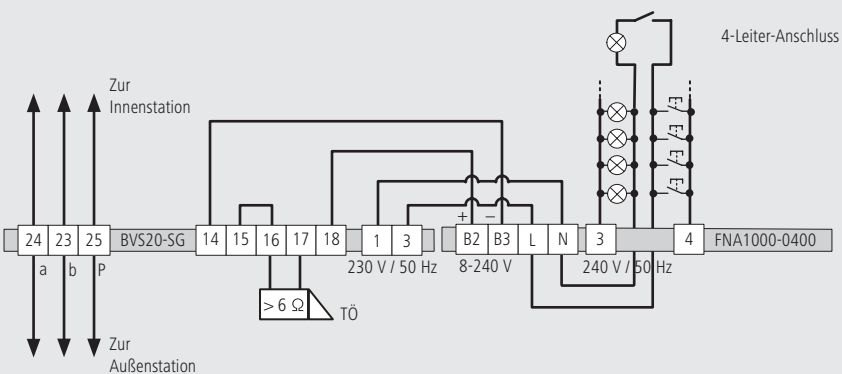

Der Treppenlicht-Zeitschalter ist in ein 3- oder 4-Leiter-System integrierbar; mit Dachbodenbeleuchtung bei einem 4-Leiter-Anschluss.

- Multifunktionsgerät mit 10 wählbaren Funktionen
- Lichtschaltzeit: 0,5 Minuten bis 20 Minuten stufenlos einstellbar
- Automatische Erkennung von 3 bzw. 4 Leiterschaltungen
- Langzeitfunktion: 60 Minuten
- Ausschaltvorwarnung nach DIN 18015-2 durch zweimaliges Doppelblinken 30s vor Ende des eingestellten Zeitbereiches
- Nachschaltbar: wird der (Nach)Taster betätigt, bevor sich die Beleuchtung automatisch ausschaltet, so beginnt der Zeitablauf des Zeitschalters von vorn
- Nulldurchgangsschaltung
- Schaltleistung: 230 V | 50 / 60 Hz
- Eingangsspannung: 230 V | 50 / 60 Hz
- Zusätzlicher Steuereingang: 8 bis 240 V AC / DC
- Glimmlampenstrom: maximal 150 mA / 230 V | 50 / 60 Hz
- Zulässige Umgebungstemperatur: 0 °C bis +40 °C
- Schutzart: IP 20
- Abmaße: H 95 mm x B 25 mm x T 70 mm
- REG mit 1 TE nach DIN EN 60715 TH 35 für Hutschiene nach DIN EN 50022

Prinzipbild

Innenstation,
z. B. Türtelefon

Versorgungs-
und Steuergerät
BVS20-SG

Außenstation,
z. B. Serie PES/PET

Anschlussbilder

Versorgungs-
und Steuergerät
BVS20-SG

Treppenlicht-Zeitschalter
FNA1000-0400

Versorgungs-
und Steuergerät
BVS20-SG

Treppenlicht-Zeitschalter
FNA1000-0400

4-Leiter-Anschluss mit Dachbodenbeleuchtung.

Beratung

04194 9881-188 | hotline@tcsag.de

www.tcsag.de

Download Produktinformationen