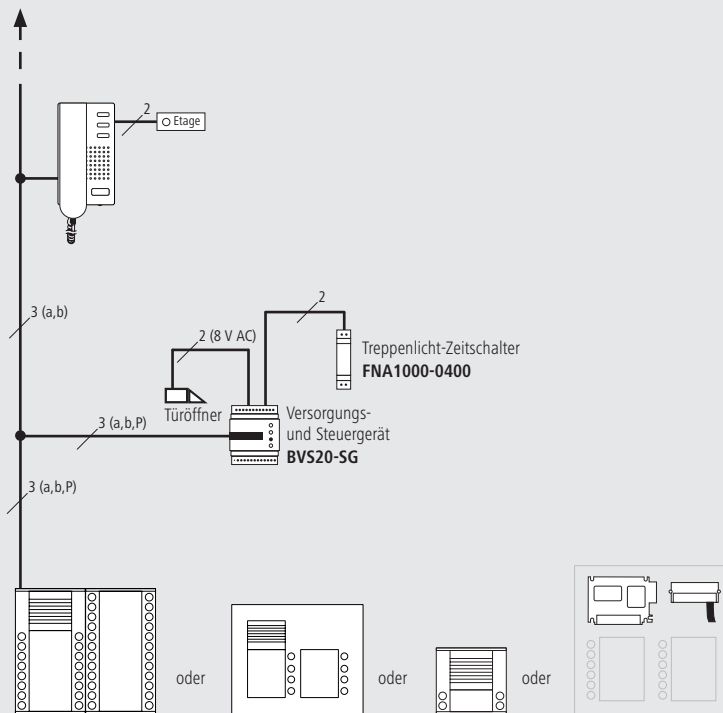

6.3 zur Anlagenergänzung | Licht schalten

Treppenlicht schalten mit dem Treppenlicht-Zeitschalter FNA1000-0400

Artikelnummer

FNA1000-0400

Treppenlicht-Zeitschalter

Zum Licht schalten

Der Treppenlicht-Zeitschalter dient als Schnittstelle zwischen einer Türsprechanlage und einer nach DIN VDE installierten Treppenlichtanlage. Mit ihm können Sie Ihre Beleuchtungen nach eigenen Wünschen steuern. Eine oder mehrere Lichtquellen können von einer oder mehreren Stellen aus durch Betätigen eines Drucktasters angesteuert werden.

Der Treppenlicht-Zeitschalter ist in ein 3- oder 4-Leiter-System integrierbar; mit Dachbodenbeleuchtung bei einem 4-Leiter-Anschluss.

- Multifunktionsgerät mit 10 wählbaren Funktionen
- Lichtschaltzeit: 0,5 Minuten bis 20 Minuten stufenlos einstellbar
- Automatische Erkennung von 3 bzw. 4 Leiterschaltungen
- Langzeitfunktion: 60 Minuten
- Ausschaltvorwarnung nach DIN 18015-2 durch zweimaliges Doppelblinken 30s vor Ende des eingestellten Zeitbereiches
- Nachschaltbar: wird der (Nach)Taster betätigt, bevor sich die Beleuchtung automatisch ausschaltet, so beginnt der Zeitablauf des Zeitschalters von vorn
- Nulldurchgangsschaltung
- Schaltleistung: 230 V | 50 / 60 Hz
- Eingangsspannung: 230 V | 50 / 60 Hz
- Zusätzlicher Steuereingang: 8 bis 240 V AC / DC
- Glimmlampenstrom: maximal 150 mA / 230 V | 50 / 60 Hz
- Zulässige Umgebungstemperatur: 0 °C bis +40 °C
- Schutzart: IP 20
- Abmaße: H 95 mm x B 25 mm x T 70 mm
- REG mit 1 TE nach DIN EN 60715 TH 35 für Hutschiene nach DIN EN 50022

Prinzipbild

Innenstation,
z. B. Türtelefon

Versorgungs-
und Steuergerät
BVS20-SG

Außenstation,
z. B. Serie PES/PET

Anschlussbilder

Versorgungs-
und Steuergerät
BVS20-SG

Treppenlicht-Zeitschalter
FNA1000-0400