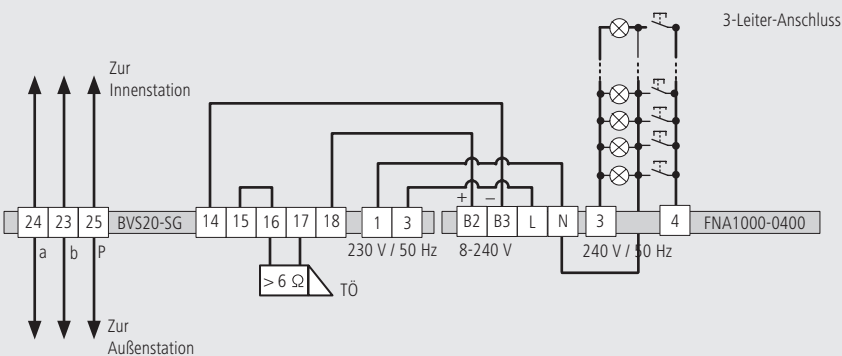

Der Treppenlicht-Zeitschalter ist in ein 3- oder 4-Leiter-System integrierbar; mit Dachbodenbeleuchtung bei einem 4-Leiter-Anschluss.

- Multifunktionsgerät mit 10 wählbaren Funktionen
- Lichtschaltzeit: 0,5 Minuten bis 20 Minuten stufenlos einstellbar
- Automatische Erkennung von 3 bzw. 4 Leiterschaltungen
- Langzeitfunktion: 60 Minuten
- Ausschaltvorwarnung nach DIN 18015-2 durch zweimaliges Doppelblinken 30s vor Ende des eingestellten Zeitbereiches
- Nachschaltbar: wird der (Nach)Taster betätigt, bevor sich die Beleuchtung automatisch ausschaltet, so beginnt der Zeitablauf des Zeitschalters von vorn
- Nulldurchgangsschaltung
- Schaltleistung: 230 V | 50 / 60 Hz
- Eingangsspannung: 230 V | 50 / 60 Hz
- Zusätzlicher Steuereingang: 8 bis 240 V AC / DC
- Glimmlampenstrom: maximal 150 mA / 230 V | 50 / 60 Hz
- Zulässige Umgebungstemperatur: 0 °C bis +40 °C
- Schutzart: IP 20
- Abmaße: H 95 mm x B 25 mm x T 70 mm
- REG mit 1 TE nach DIN EN 60715 TH 35 für Hutschiene nach DIN EN 50022

Prinzipbild

Innenstation,
z. B. Türtelefon

Versorgungs-
und Steuergerät
BVS20-SG

Außenstation,
z. B. Serie PES/PET

Anschlussbilder

Versorgungs-
und Steuergerät
BVS20-SG

Treppenlicht-Zeitschalter
FNA1000-0400

Versorgungs-
und Steuergerät
BVS20-SG

Treppenlicht-Zeitschalter
FNA1000-0400

4-Leiter-Anschluss mit Dachbodenbeleuchtung.

Beratung

04194 9881-188 | hotline@tcsag.de

www.tcsag.de

Download Produktinformationen