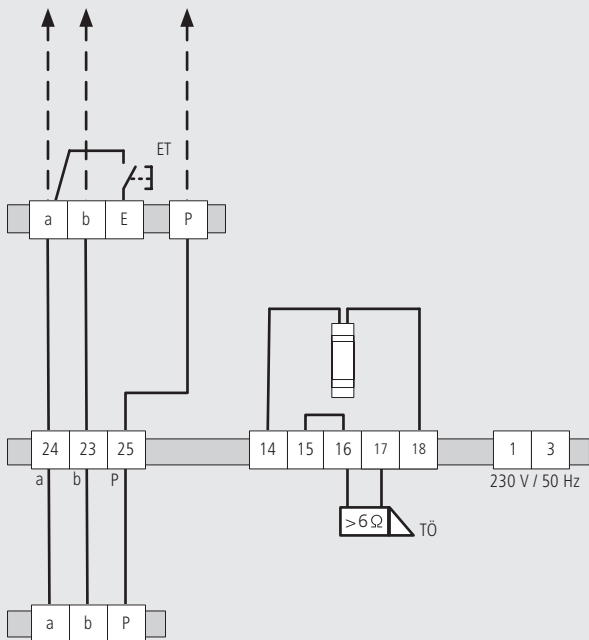

6.3 zur Anlagenergänzung | Licht schalten

Treppenlicht schalten mit dem Treppenlicht-Zeitschalter FNA1000-0400

Artikelnummer

FNA1000-0400

Treppenlicht-Zeitschalter

Zum Licht schalten

Der Treppenlicht-Zeitschalter dient als Schnittstelle zwischen einer Türsprechanlage und einer nach DIN VDE installierten Treppenlichtanlage. Mit ihm können Sie Ihre Beleuchtungen nach eigenen Wünschen steuern. Eine oder mehrere Lichtquellen können von einer oder mehreren Stellen aus durch Betätigen eines Drucktasters angesteuert werden.

Der Treppenlicht-Zeitschalter ist in ein 3- oder 4-Leiter-System integrierbar; mit Dachbodenbeleuchtung bei einem 4-Leiter-Anschluss.

- Multifunktionsgerät mit 10 wählbaren Funktionen
- Lichtschaltzeit: 0,5 Minuten bis 20 Minuten stufenlos einstellbar
- Automatische Erkennung von 3 bzw. 4 Leiterschaltungen
- Langzeitfunktion: 60 Minuten
- Ausschaltvorwarnung nach DIN 18015-2 durch zweimaliges Doppelblinken 30s vor Ende des eingestellten Zeitbereiches
- Nachschaltbar: wird der (Nach)Taster betätigt, bevor sich die Beleuchtung automatisch ausschaltet, so beginnt der Zeitablauf des Zeitschalters von vorn
- Nulldurchgangsschaltung
- Schaltleistung: 230 V | 50 / 60 Hz
- Eingangsspannung: 230 V | 50 / 60 Hz
- Zusätzlicher Steuereingang: 8 bis 240 V AC / DC
- Glimmlampenstrom: maximal 150 mA / 230 V | 50 / 60 Hz
- Zulässige Umgebungstemperatur: 0 °C bis +40 °C
- Schutzart: IP 20
- Abmaße: H 95 mm x B 25 mm x T 70 mm
- REG mit 1 TE nach DIN EN 60715 TH 35 für Hutschiene nach DIN EN 50022

Prinzipbild

Innenstation,
z. B. Türtelefon

Versorgungs-
und Steuergerät
BVS20-SG

Außenstation,
z. B. Serie PES/PET

Anschlussbilder

Versorgungs-
und Steuergerät
BVS20-SG

Treppenlicht-Zeitschalter
FNA1000-0400