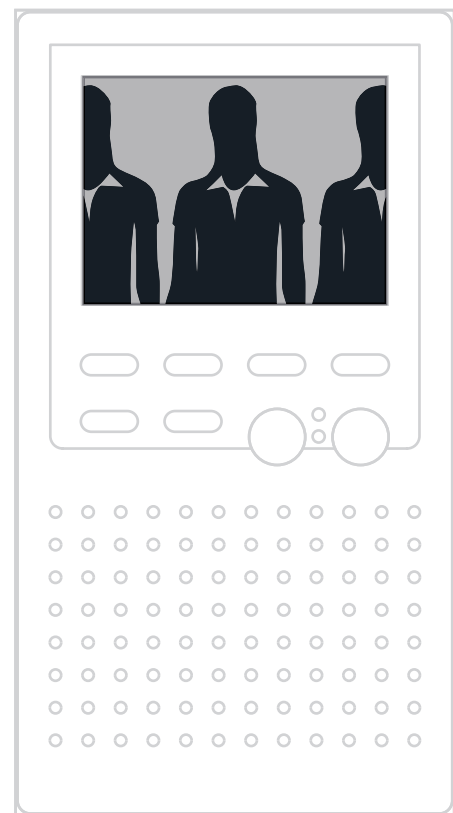

EINBAUSITUATION
Serie AVE

WIEDERGABEGRÖÖE
Serie AVE

Darstellung an 4:3 Digitaldisplay einer
Video-Innenstation (z.B. ecoos)

EINBAU / AUSRICHTUNG
Berücksichtigung Umgebungslicht