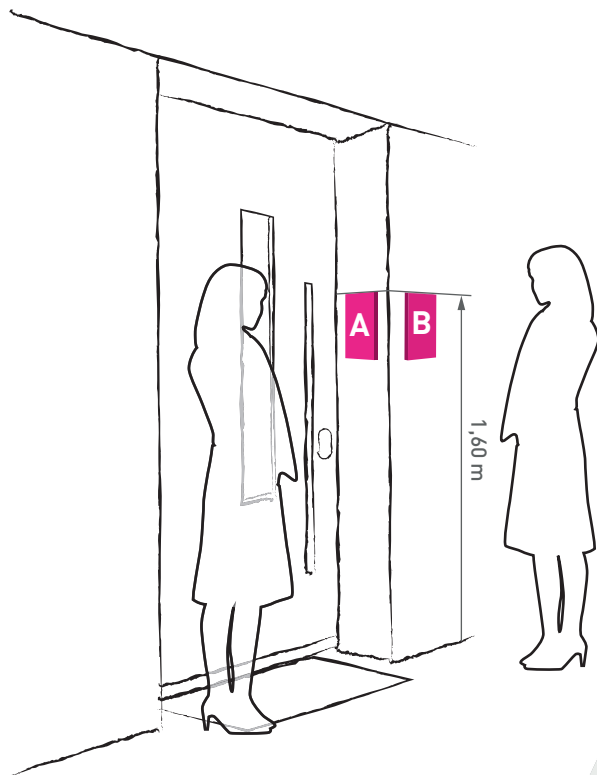

EINBAUSITUATION
Serie AVE

WIEDERGABEGRÖÖE
Serie AVE

Darstellung an 4:3 Digitaldisplay einer
Video-Innenstation (z.B. ecoos)

EINBAU / AUSRICHTUNG
Berücksichtigung Umgebungslicht