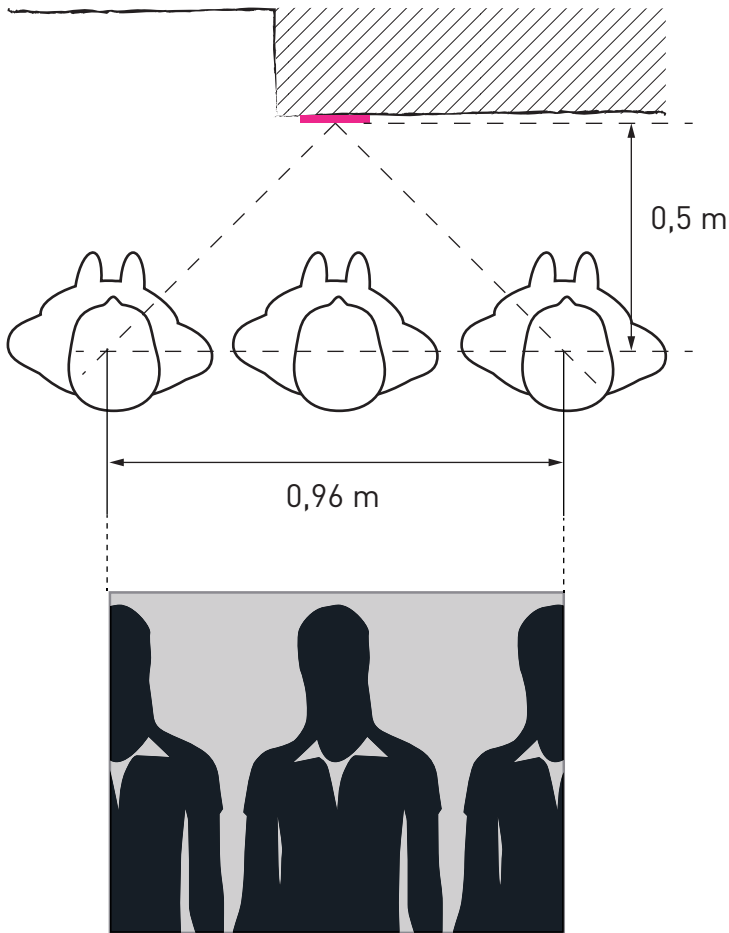

EINBAUSITUATION
Serie AVE

WIEDERGABEGRÖÖE
Serie AVE

Darstellung an 4:3 Digitaldisplay einer
Video-Innenstation (z.B. ecoos)

EINBAU / AUSRICHTUNG
Berücksichtigung Umgebungslicht