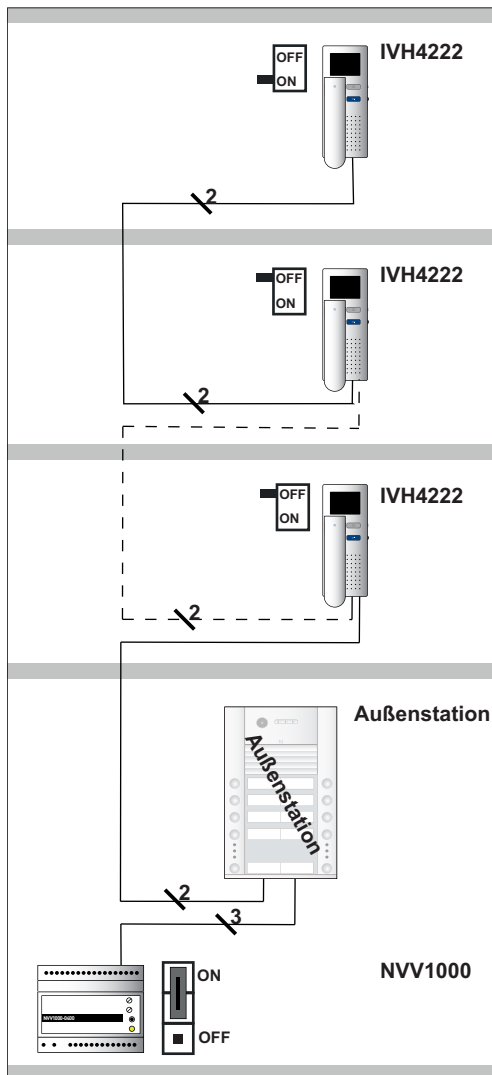

ANLAGENBEISPIELE OHNE VIDEOVERTEILER

SCHALTUNGS- UND VERDRÄHTUNGSBEISPIELE OHNE VIDEOVERTEILER

1-Strang-Anlage
(Innenstation durchgeschliffen)