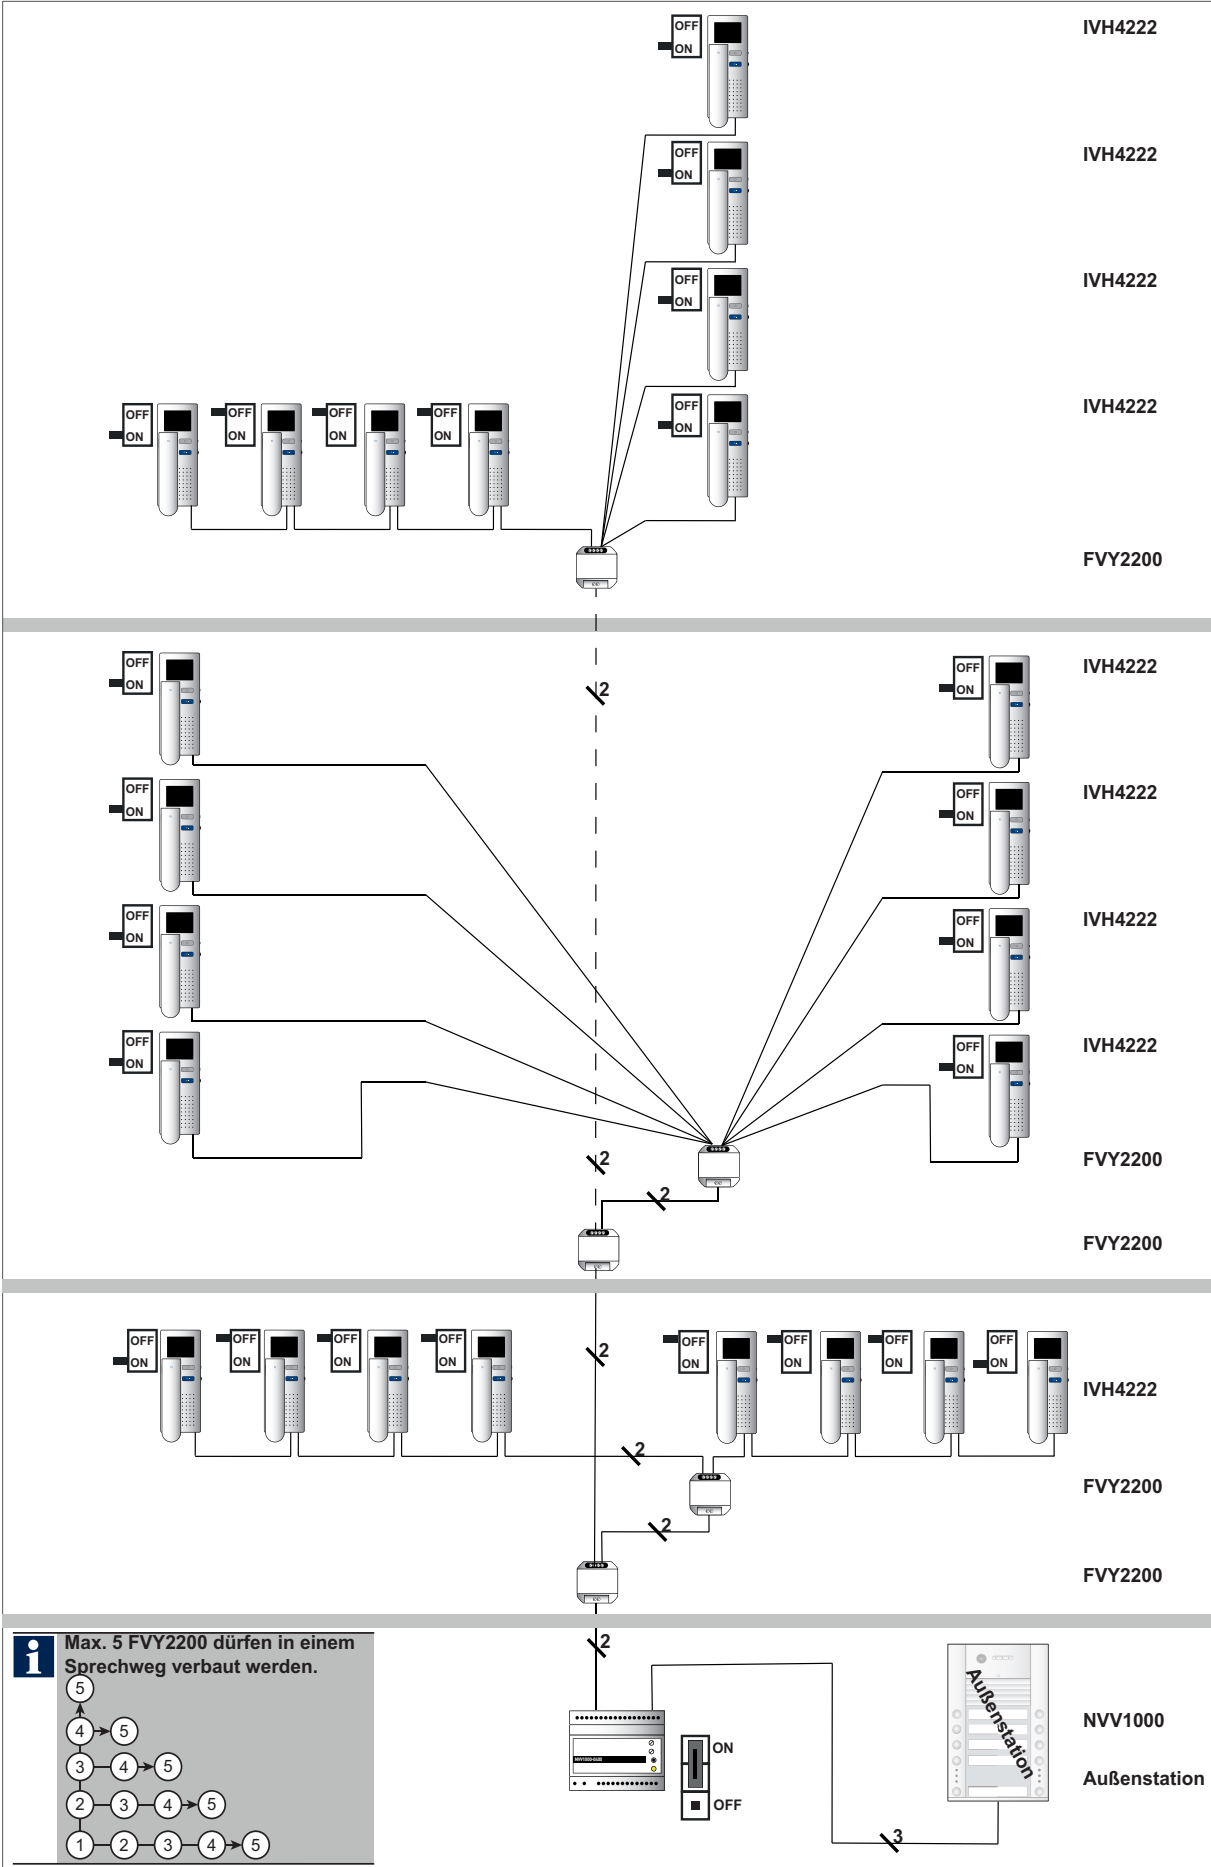

1-Strang-Anlage
(Innenstation durchgeschliffen)

2-Strang-Anlage
(Innenstation durchgeschliffen)

Eine vollständige Übersicht der möglichen Schaltungsbeispiele entnehmen Sie bitte den Produktinformationen.

ANLAGENBEISPIELE MIT VIDEOVERTEILER

Eine vollständige Übersicht der möglichen Schaltungsbeispiele entnehmen Sie bitte den Produktinformationen > S.5

SCHALTUNGS- UND VERDRÄHTUNGSBEISPIELE MIT VIDEOVERTEILER FVY2200-0600

Sternverdrahtung mit
Videoverteiler FVY2200-0600

VIDEO-2-DRAHT VIDEOVERTEILER 2-FACH

FVY2200-0600
96,00 €
PG 2

Verdrahtung in Unterverteilung

VIDEO-2-DRAHT TÜRSPRECHANLAGEN ANLAGENKOMPONENTEN

VIDEO-2-DRAHT INNENSTATIONEN

VIDEO-2-DRAHT TÜRTELEFON

IVH4222-0140
369,00 €
PG 2

VIDEO-2-DRAHT TASTA VIDEO

IVW5211-0145
420,00 €
PG 2

VIDEO-2-DRAHT AUSSENSTATIONSADAPTER

VIDEO-2-DRAHT AUSSENSTATIONSADAPTER

FWW3030-0600
96,00 €
PG 2

VIDEO-2-DRAHT NETZGERÄT + FUNKTIONSERWEITERUNG