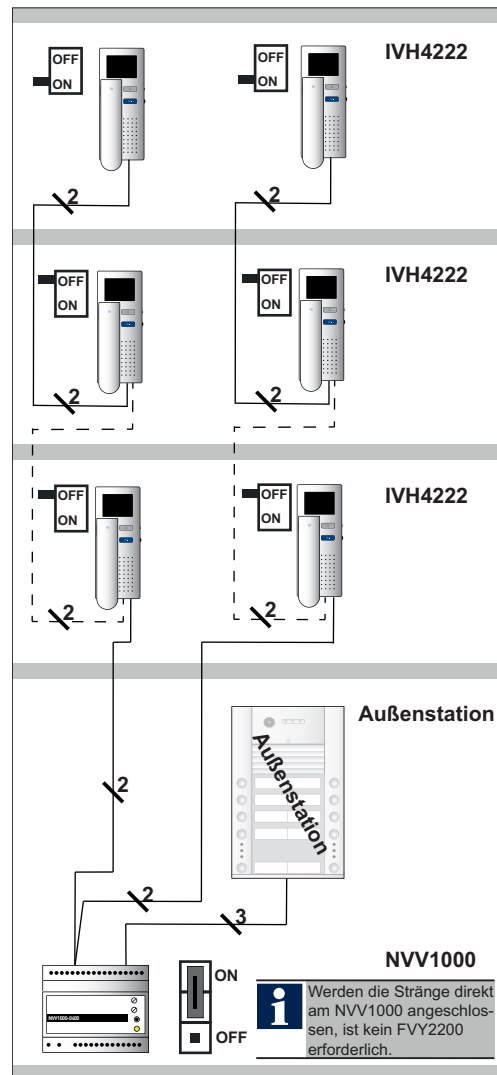

	HxBxT in mm	PG	Preis	Artikel-Nr.
Video-2-Draht:BUS Adapter Außenstation	52 x 52 x 23	2	96,00 €	FWW3030-0600

ANLAGENBEISPIELE OHNE VIDEOVERTEILER

SCHALTUNGS- UND VERDRÄHTUNGSBEISPIELE OHNE VIDEOVERTEILER

1-Strang-Anlage
(Innenstation durchgeschliffen)

2-Strang-Anlage
(Innenstation durchgeschliffen)

Eine vollständige Übersicht der möglichen Schaltungsbeispiele entnehmen Sie bitte den Produktinformationen.