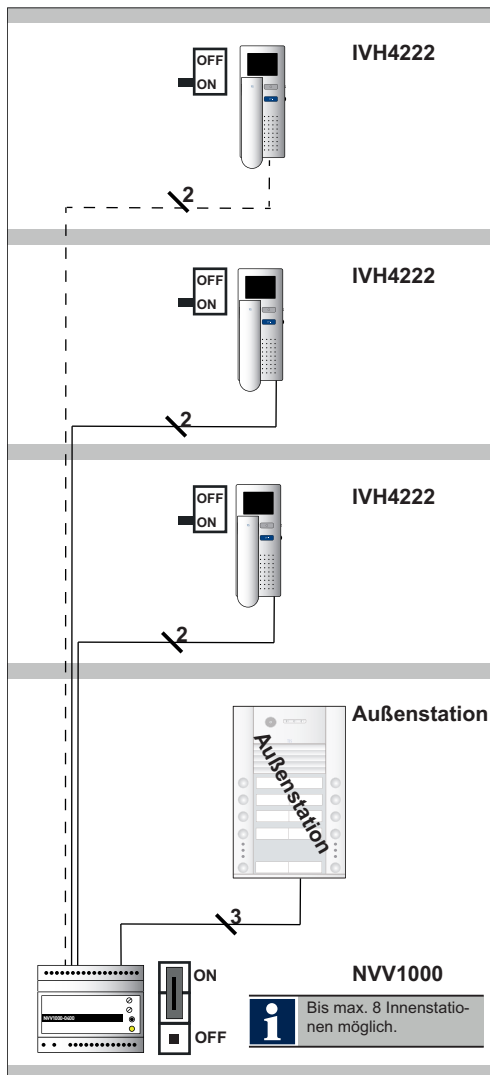

1-Strang-Anlage
(Innenstation durchgeschliffen)

2-Strang-Anlage
(Innenstation durchgeschliffen)

Eine vollständige Übersicht der möglichen Schaltungsbeispiele entnehmen Sie bitte den Produktinformationen.

Produktinformation
NVV1000-0400

Produktinformation
FVW3030-0600

Produktinformation
FVY2200-0600

SCHALTUNGS- UND VERDRÄHTUNGSBEISPIELE OHNE VIDEOVERTEILER

Sternverdrahtung ab
NVV1000

Sternverdrahtung ab
Außenstation

ANLAGENBEISPIELE MIT VIDEOVERTEILER

Eine vollständige Übersicht der möglichen Schaltungsbeispiele entnehmen Sie bitte den Produktinformationen > S.5

SCHALTUNGS- UND VERDRÄHTUNGSBEISPIELE MIT VIDEOVERTEILER FVY2200-0600