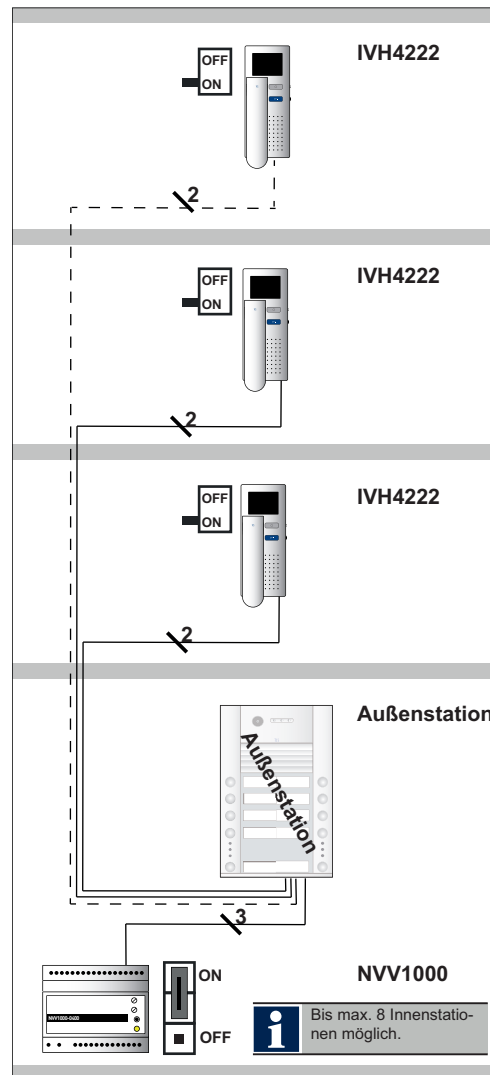

1-Strang-Anlage
(Innenstation durchgeschliffen)

2-Strang-Anlage
(Innenstation durchgeschliffen)

Eine vollständige Übersicht der möglichen Schaltungsbeispiele entnehmen Sie bitte den Produktinformationen.

Produktinformation
NVV1000-0400

Produktinformation
FVW3030-0600

Produktinformation
FVY2200-0600

SCHALTUNGS- UND VERDRÄHTUNGSBEISPIELE OHNE VIDEOVERTEILER

Sternverdrahtung ab
NVV1000

Sternverdrahtung ab
Außenstation

ANLAGENBEISPIELE MIT VIDEOVERTEILER

Eine vollständige Übersicht der möglichen Schaltungsbeispiele entnehmen Sie bitte den Produktinformationen > S.5

SCHALTUNGS- UND VERDRÄHTUNGSBEISPIELE MIT VIDEOVERTEILER FVY2200-0600