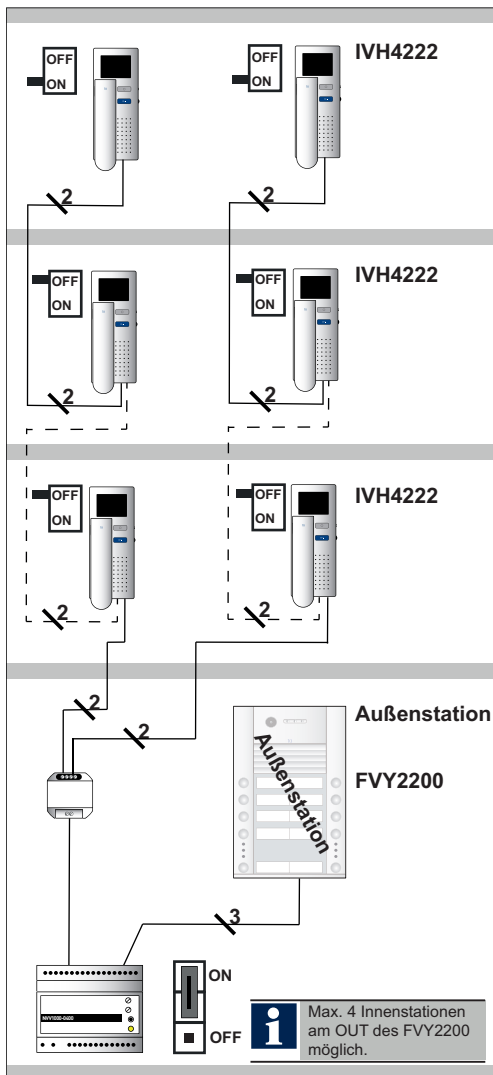

ANLAGENBEISPIELE MIT VIDEOVERTEILER

Eine vollständige Übersicht der möglichen Schaltungsbeispiele entnehmen Sie bitte den Produktinformationen > S.5

SCHALTUNGS- UND VERDRÄHTUNGSBEISPIELE MIT VIDEOVERTEILER FVY2200-0600

Sternverdrahtung mit
Videoverteiler FVY2200-0600

VIDEO-2-DRAHT VIDEOVERTEILER 2-FACH

FVY2200-0600
96,00 €
PG 2