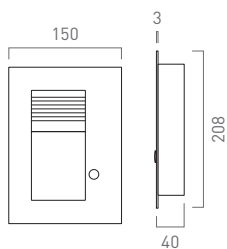

Netzgerät BVS20-SG

AUDIO:PACKS
MIT SERIE TASTA

VERMASSUNG (IN MM)

Außenstation
Serie PAK

Außenstation
Serie PUK

Außenstation
Serie PES

Einbau-
Türlautsprecher

Innenstation
TASTA Audio