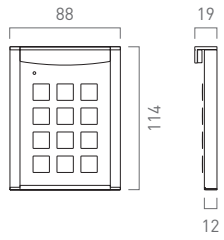

VERMASSUNG (IN MM)

Codeschloss
AZF50000-0010

Netzgerät
BVS20-SG

ZURÜCK
ZUM
INHALT

hotline@tcsag.de

04194 9881-188

Preis PG Artikel-Nr.

Kleinanlage zur Zutrittskontrolle mit Zahlencodes

598,00 € 1 PZF5000-0010