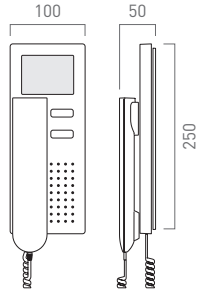

1x STEUERGERÄT

Video-2-Draht
Netzgerät NVV1000-0400

VERMESSUNG (IN MM)

Video-2-Draht
Außenstation
Serie AVC

Video-2-Draht
Innenstation
Türtelefon

Video-2-Draht
Innenstation
Freisprecher TASTA

Video-2-Draht
Netzgerät
NVV1000-0400