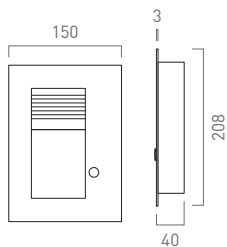

ISW5031-0145

1x STEUERGERÄT

Netzgerät BVS20-SG

AUDIO:PACKS

MIT SERIE TASTA

VERMASSUNG (IN MM)

Außenstation
Serie PAK

Außenstation
Serie PUK