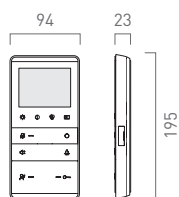

Video-Innenstation
TASTA

HINWEISE

- > Bei sternförmiger Verdrahtung bitte Videoverteiler planen.
- > Bis zu zwei Videoverteiler können zusätzlich versorgt werden.

ZURÜCK
ZUM
INHALT