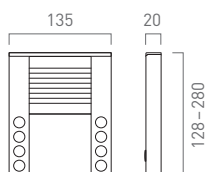

Netzgerät BVS20-SG

AUDIO:PACKS
MIT SERIE TASTA

VERMASSUNG (IN MM)

Außenstation
Serie PAK

Außenstation
Serie PUK

Außenstation
Serie PES

Einbau-
Türlautsprecher

Innenstation
TASTA Audio