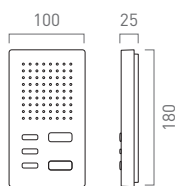

Innenstation
Freisprecher