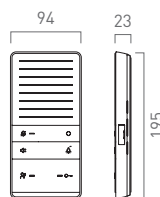

Innenstation
TASTA Audio PLUS

HINWEISE

> TCS konfiguriert Ihre individuell geplante Anlage werkseitig vor.

ZURÜCK
ZUM
INHALT