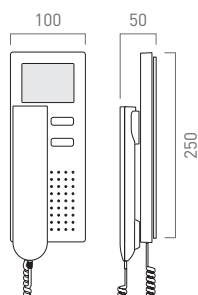

Video-Innenstation
Türtelefon