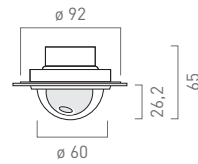

Einbau-Kamera

Bei vertikaler Montage:
Höhe = Breite
Breite = Höhe

Zylinderkamera mechanisch verstellbar

Kamera \varnothing 21x77

Dome-Kamera zur Unterputzmontage

Video-2-Draht Netzgerät NVV1000-0400

Video-2-Draht Außenstationsadapter FWV3030-0600