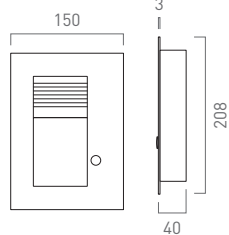

Außenstation
Serie PUK