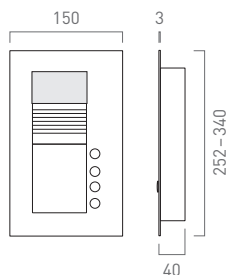

Video-Außenstation
Serie AVU