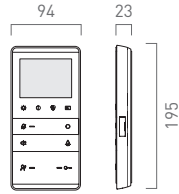

1x STEUERGERÄT

Video-2-Draht
Netzgerät NVV1000-0400

VERMESSUNG (IN MM)

Video-2-Draht
Außenstation
Serie AVC

Video-2-Draht
Innenstation
Türtelefon

Video-2-Draht
Innenstation
Freisprecher TASTA

Video-2-Draht
Netzgerät
NVV1000-0400