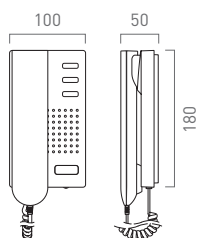

Innenstation
Türtelefon