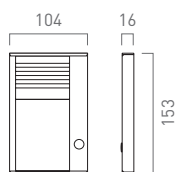

Innenstation Türtelefon zur Aufputzmontage

ISH3030-0140

Innenstation Freisprecher zur Aufputzmontage

ISW3030-0140

1x STEUERGERÄT

Netzgerät BVS20-SG

VERMASSUNG (IN MM)

Außenstation
Serie PAK