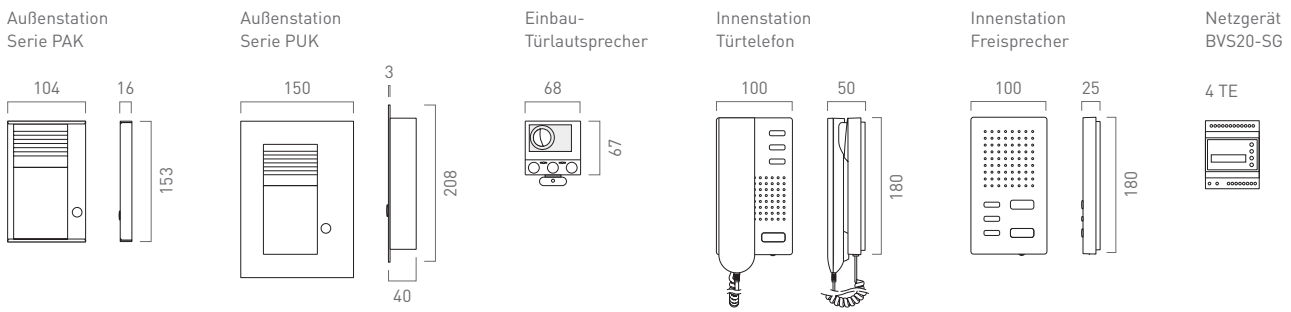

ISH3130-0140

Innenstation Freisprecher zur Aufputzmontage mit Komfortfunktion

ISW3130-0140

1x STEUERGERÄT

Netzgerät BVS20-SG

VERMASSUNG (IN MM)

HINWEISE

> TCS konfiguriert Ihre individuell geplante Anlage werkseitig vor.