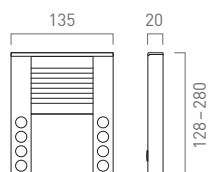

Außenstation
Serie PES