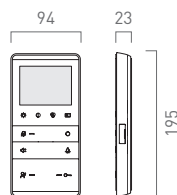

VERMASSUNG (IN MM)

Video-Außenstation
Serie AVE / AVD

Video-Außenstation
Serie AVU

Video-Innenstation
Türtelefon

Video-Innenstation
TASTA

Netzgerät
VBVS05-SG/02

HINWEISE

- > Bei sternförmiger Verdrahtung bitte Videoverteiler planen.
- > Bis zu zwei Videoverteiler können zusätzlich versorgt werden.