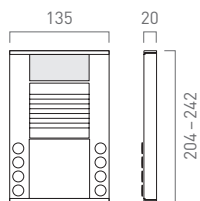

VERMASSUNG (IN MM)

Video-Außenstation
Serie AVE / AVD