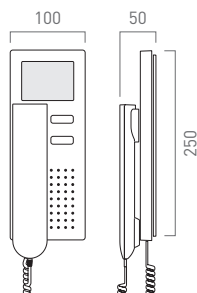

VERMASSUNG (IN MM)

Video-Außenstation
Serie AVE / AVD

Video-Außenstation
Serie AVU

Video-Innenstation
Türtelefon

Video-Innenstation
TASTA

Netzgerät
VBVS05-SG/02

HINWEISE

- > Bei sternförmiger Verdrahtung bitte Videoverteiler planen.
- > Bis zu zwei Videoverteiler können zusätzlich versorgt werden.